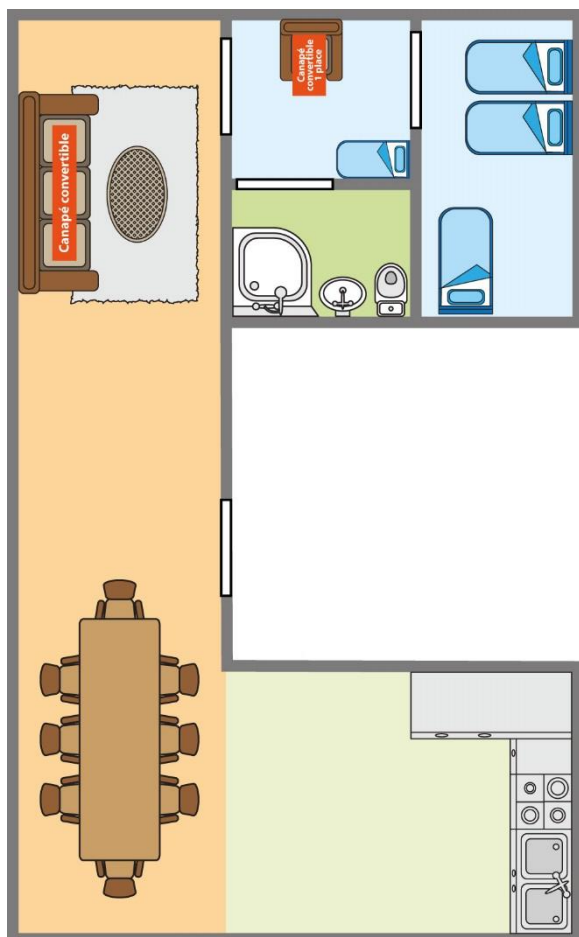

Notre-Dame
du Laus

APPARTEMENT ST BARBE 6 personnes

Superficie : 60 m²

Les couchages

- 1 chambre avec deux lits superposés, un placard de rangement
- 1 chambre avec un lit gigogne, un placard de rangement
- 1 pièce de vie avec un canapé convertible tout confort
- Les lits sont faits pour votre arrivée !

La salle de bain

- 1 salle de bains avec douche, 1 WC et lavabo –
Serviettes de toilettes et tapis de bain
- Gel shampooing douche bio

Notre-Dame
du Laus

APPARTEMENT BENOITE

6 personnes

Superficie : 65 m²

Les couchages

- 1 chambre avec trois lits, un placard de rangement
- 1 chambre avec un canapé convertible une place, un lit enfant d'appoint
- 1 pièce de vie avec un canapé convertible tout confort
- Les lits sont faits pour votre arrivée !