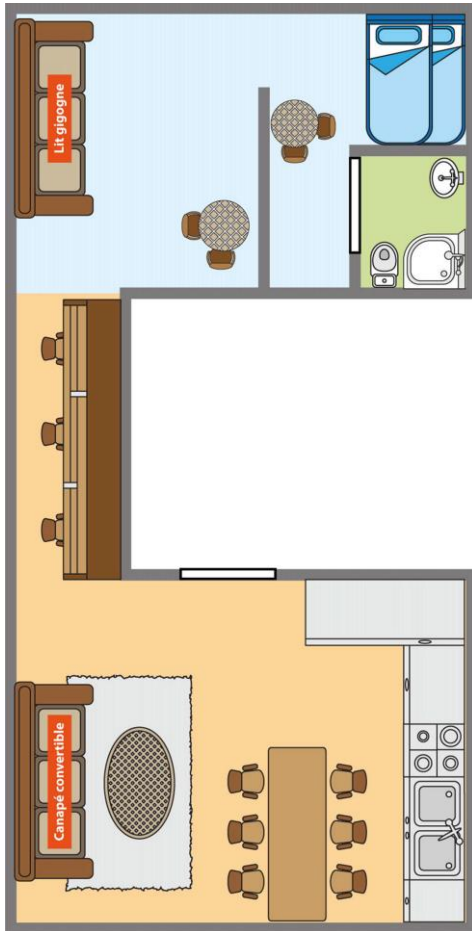

Notre-Dame
du Laus

APPARTEMENT ST BARBE 6 personnes

Superficie : 60 m²

Les couchages

- 1 chambre avec deux lits superposés, un placard de rangement
- 1 chambre avec un lit gigogne, un placard de rangement
- 1 pièce de vie avec un canapé convertible tout confort
- Les lits sont faits pour votre arrivée !

Les équipements

- Machine à café, bouilloire, grille-pains, mixeur
- Lave vaisselle
- Plaque vitrocéramique
- Four mixte
- Four micro-ondes
- Vaisselle, plats à tarte, plats à rôtir ... pour 8 personnes
- Lave linge, table à repasser, fer à repasser
- Aspirateur

La salle de bain

- 1 salle de bains avec douche, 1 WC et lavabo –
Serviettes de toilettes et tapis de bain
- Gel shampooing douche bio

Notre-Dame
du Laus

APPARTEMENT BENOITE

6 personnes

Superficie : 65 m²

Les couchages

- 1 chambre avec trois lits, un placard de rangement
- 1 chambre avec un canapé convertible une place, un lit enfant d'appoint
- 1 pièce de vie avec un canapé convertible tout confort
- Les lits sont faits pour votre arrivée !